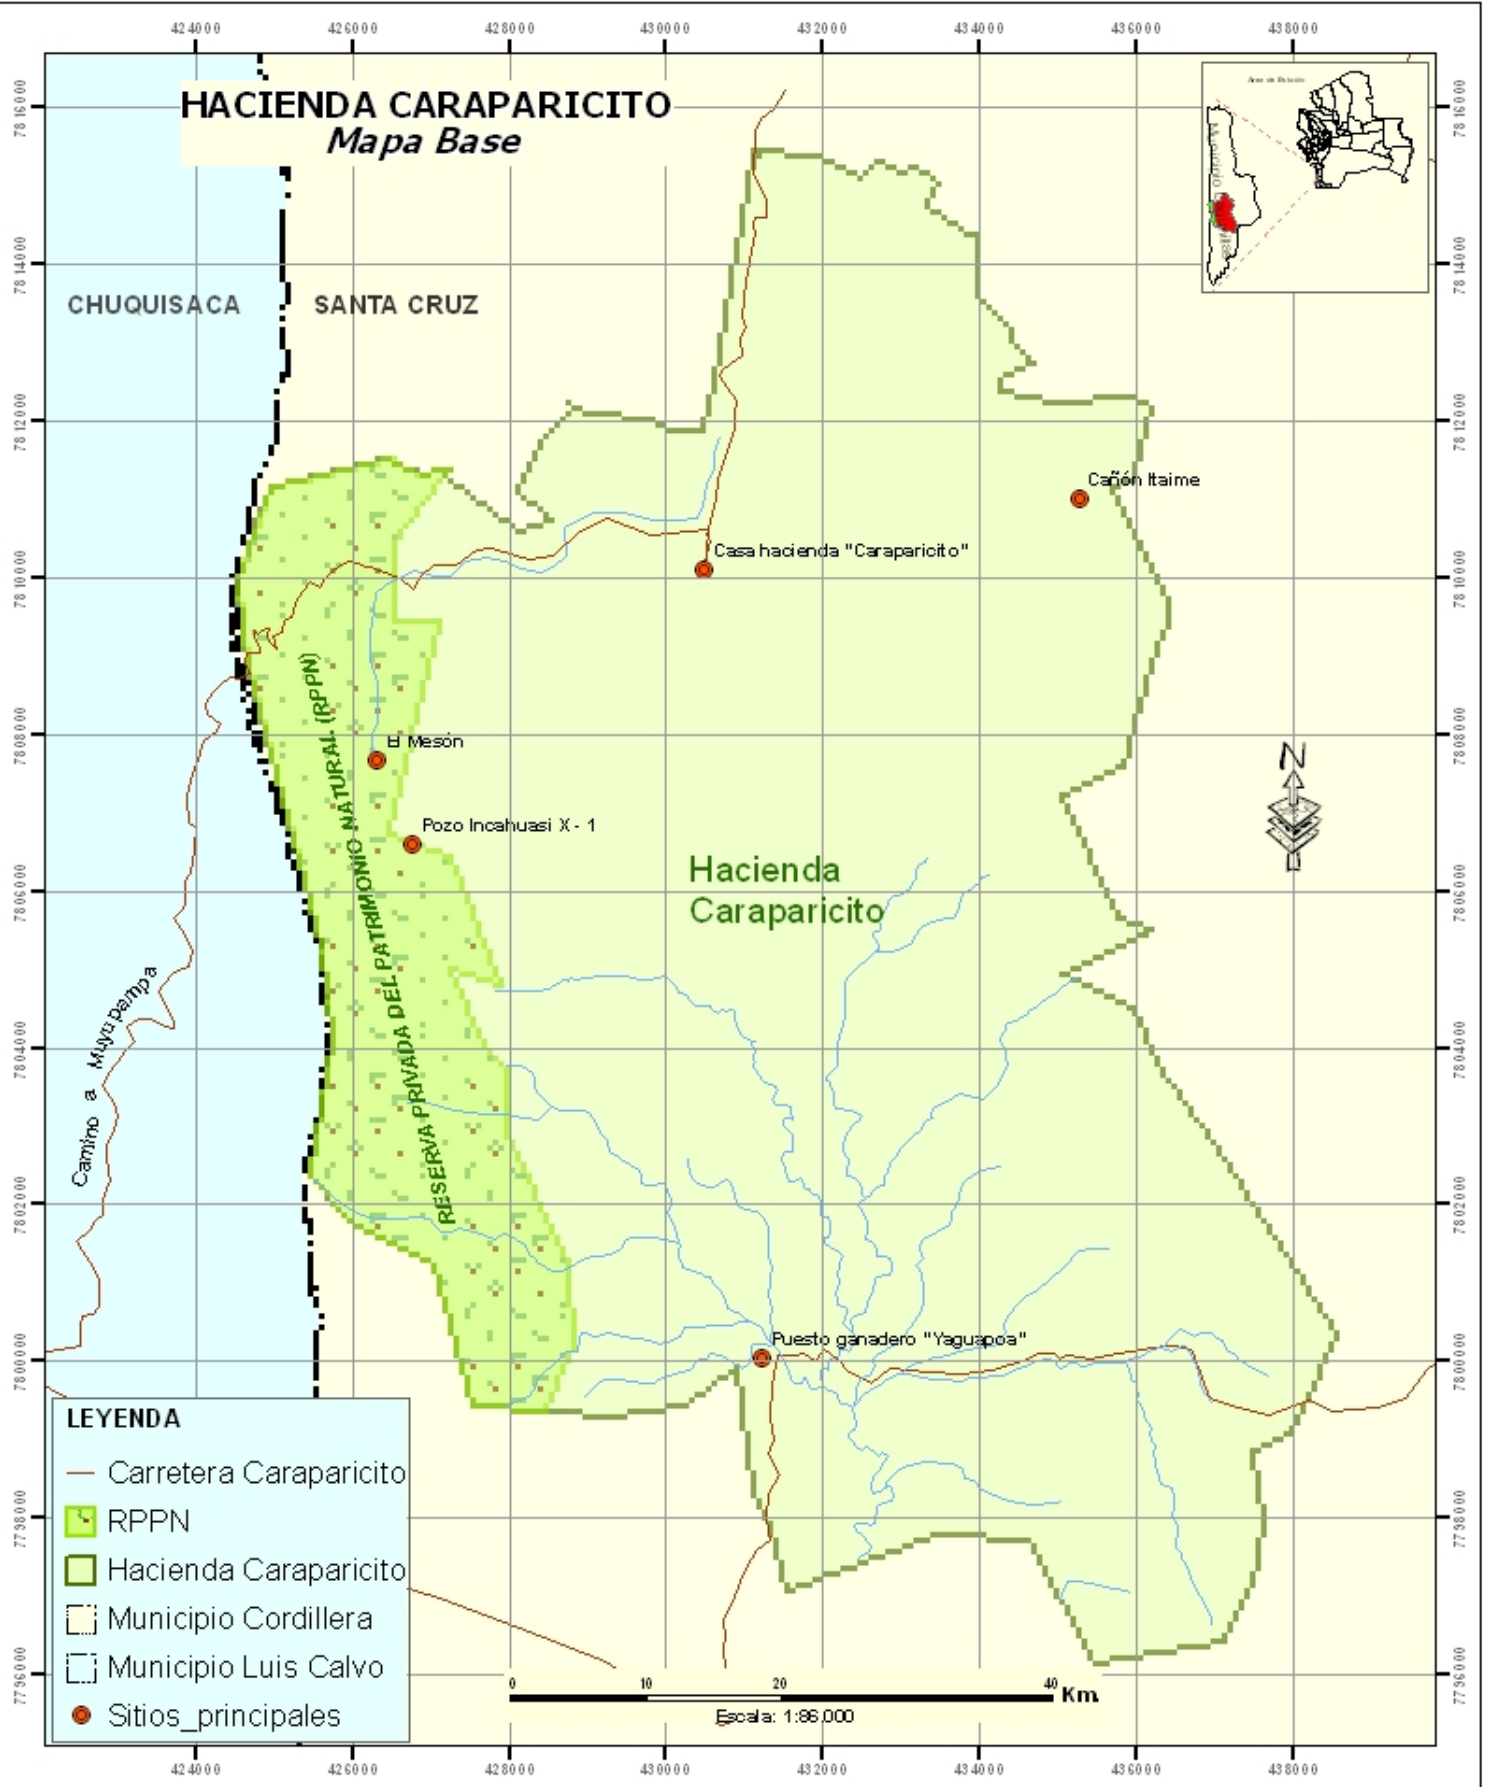

# HACIENDA CARAPARICITO

## Mapa Base

### LEYENDA

- Carretera Caraparicito
- RPPN
- Hacienda Caraparicito
- Municipio Cordillera
- Municipio Luis Calvo
- Sitios\_principales

Datos cartográficos  
Proyección UTM Zona 20 S  
Datum WG84 Estéreo WG 84