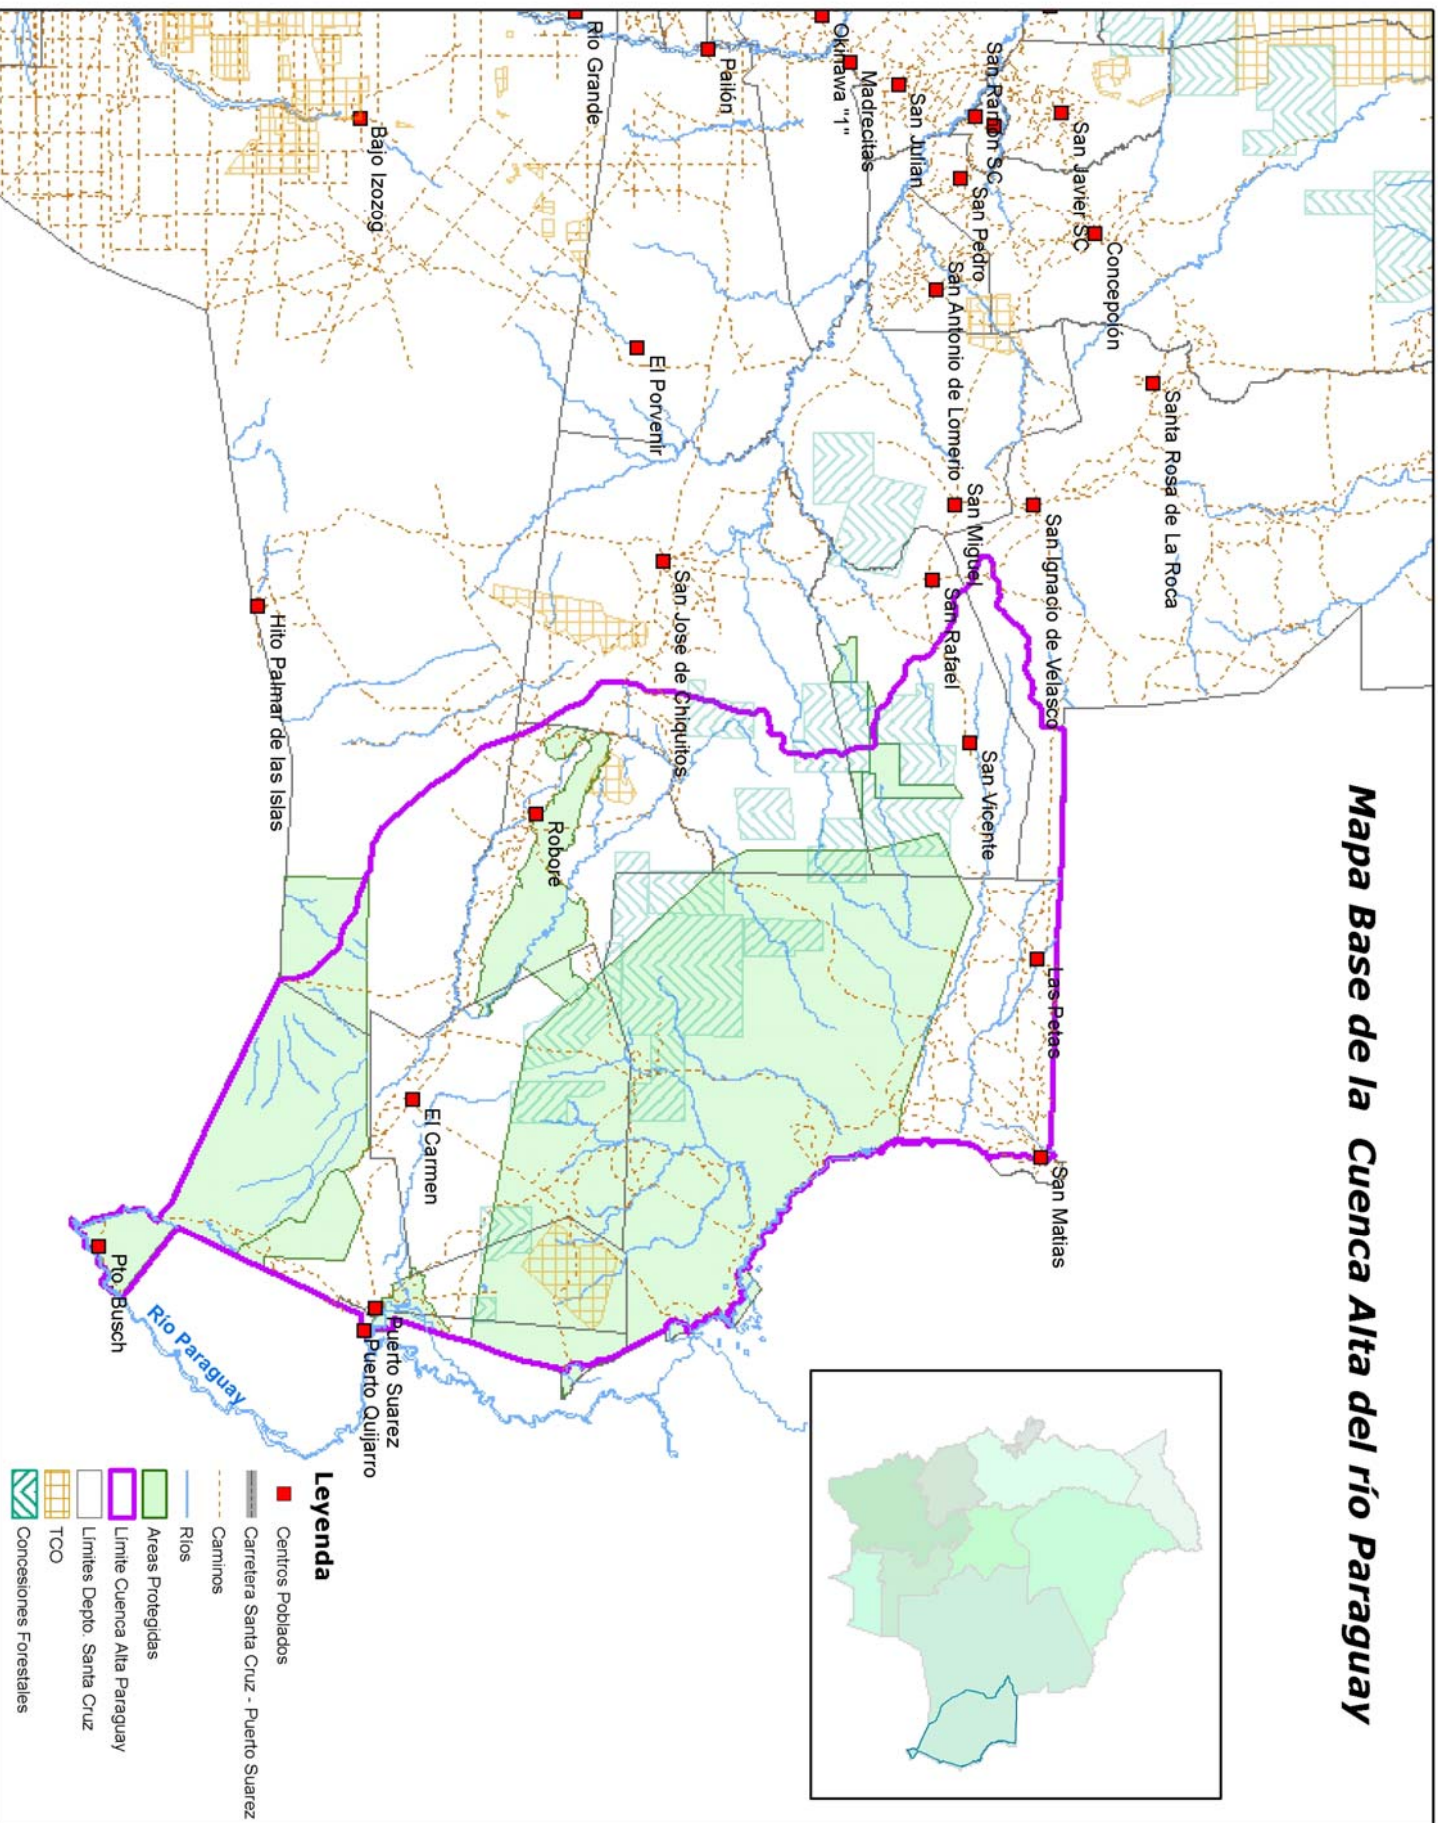

Mapa Base de la Cuenca Alta del río Paraguay

Legenda

- Centros Poblados
- ▬ Carretera Santa Cruz - Puerto Suarez
- Caminos
- Rios
- ▨ Areas Protegidas
- ▨ Limite Cuenca Alta Paraguay
- ▨ Limites Depto. Santa Cruz
- ▨ TCO
- ▨ Concesiones Forestales