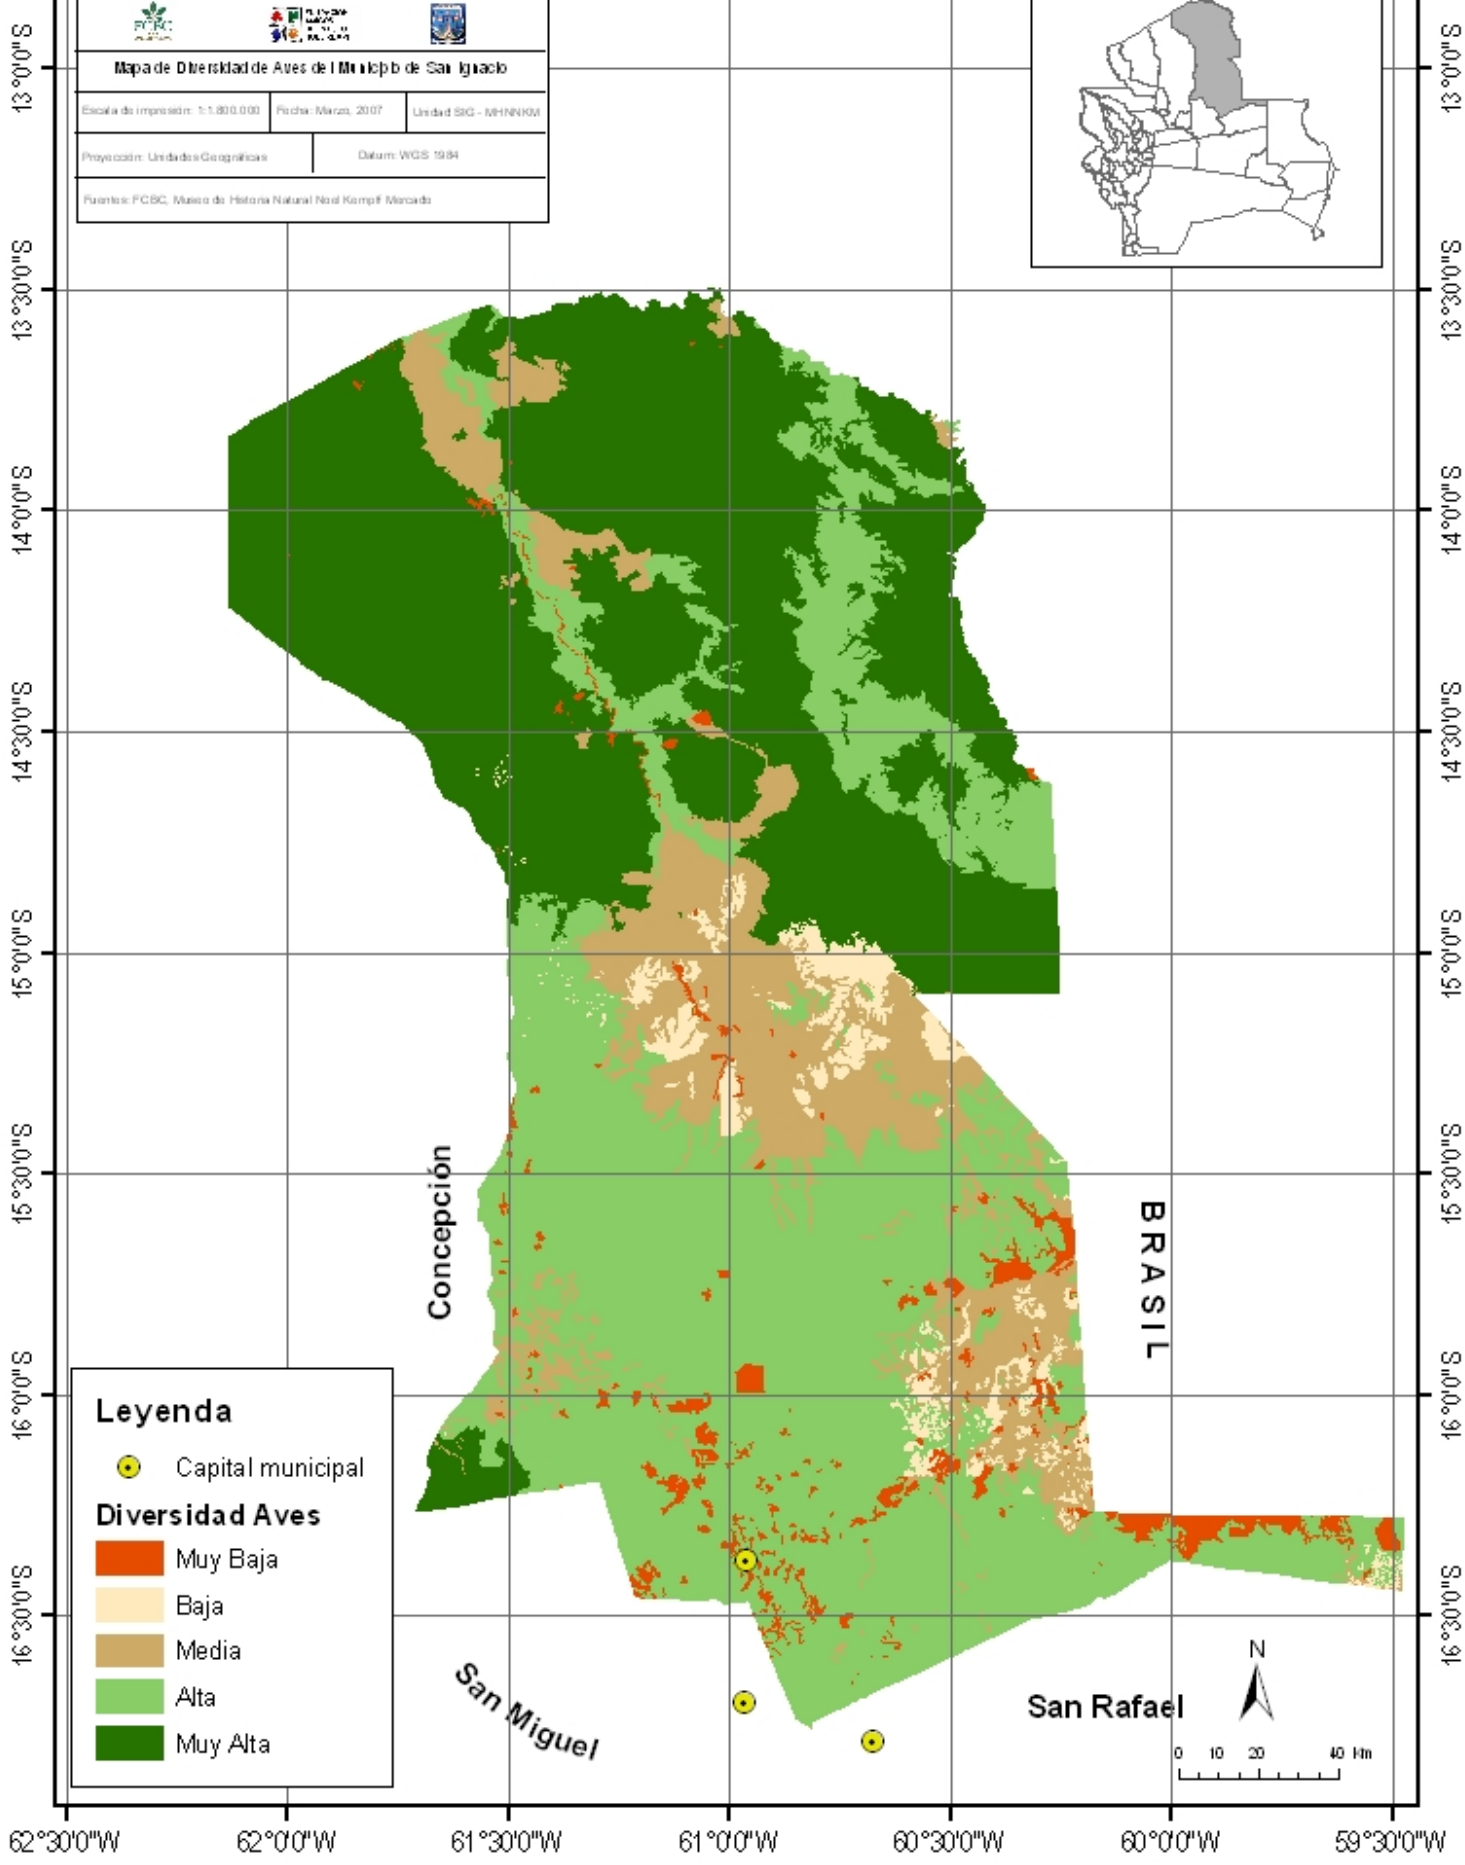

62°30'0"W 62°0'0"W 61°30'0"W 61°0'0"W 60°30'0"W 60°0'0"W 59°30'0"W

PLAN MUNICIPAL DE ORDENAMIENTO TERRITORIAL DEL MUNICIPIO DE SAN IGNACIO

Mapa de Diversidad de Aves de Municipio de San Ignacio

Escala de impresión: 1:1.000.000 Fecha: Marzo, 2007 Unidad SIG - MHN/NOU

Proyección: Unidades Geográficas Datum: WGS 1984

Fuentes: FCBC, Museo de Historia Natural Noel Kempf Mercado

Leyenda

- Capital municipal

Diversidad Aves

- Muy Baja
- Baja
- Media
- Alta
- Muy Alta

62°30'0"W 62°0'0"W 61°30'0"W 61°0'0"W 60°30'0"W 60°0'0"W 59°30'0"W