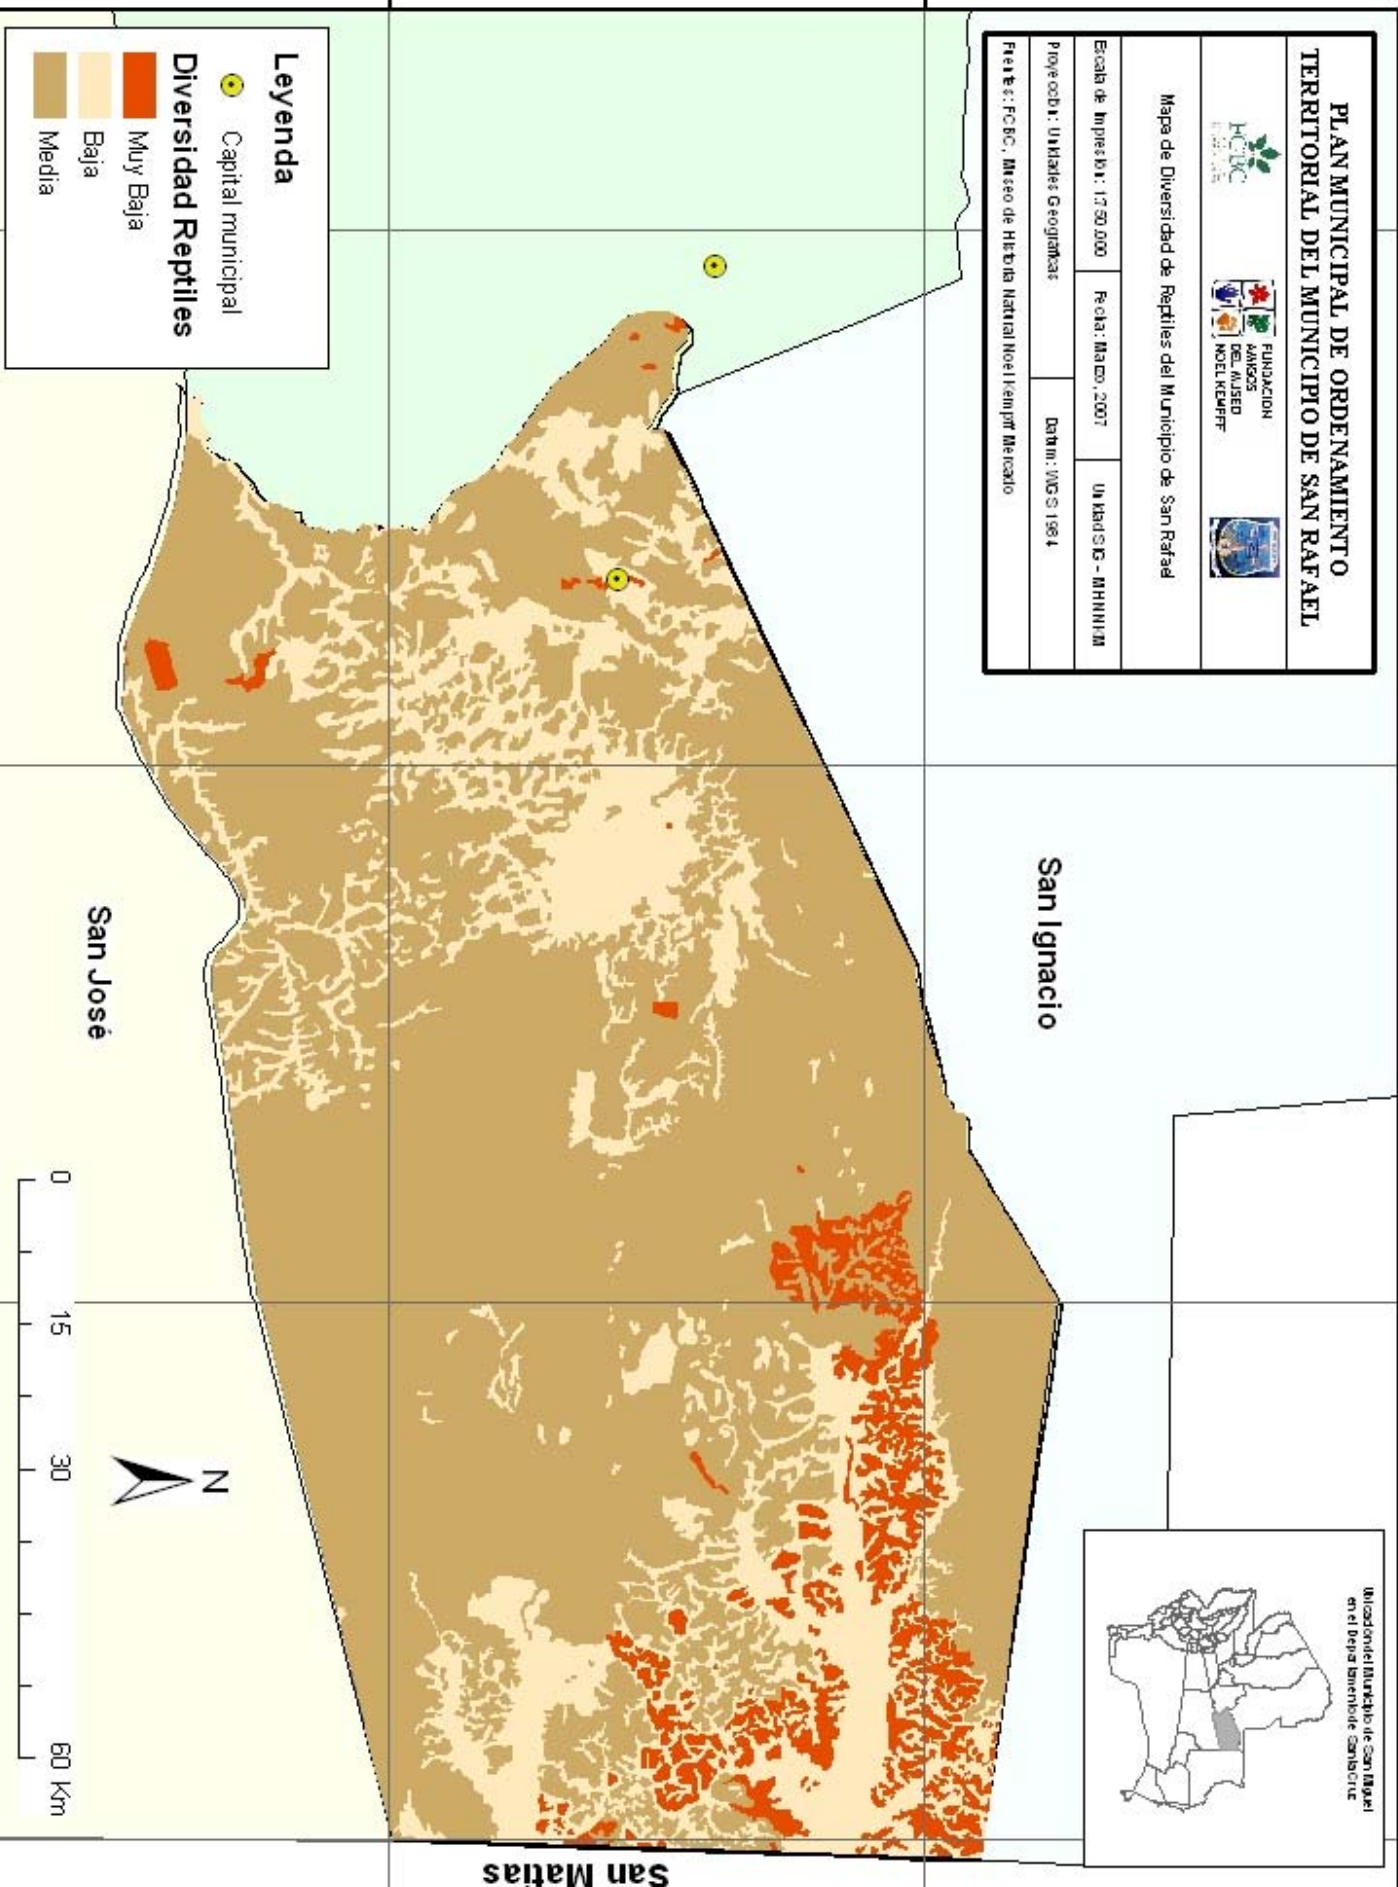

61°0'0"W

60°30'0"W

60°0'0"W

59°30'0"W

**PLAN MUNICIPAL DE ORDENAMIENTO TERRITORIAL DEL MUNICIPIO DE SAN RAFAEL**

Mapa de Diversidad de Reptiles del Municipio de San Rafael

Escala de Impresión: 1:750.000	Fecha: Marzo, 2007	Unidad: SCS - MHHH/IM
Proyección: UTM/Mapas Geográficas	Datm.: MGS 1984	
Fueite: FCBG, Museo de Historia Natural Noel Kempf Mercado		

17°0'0"S

16°30'0"S

17°0'0"S

16°30'0"S

**Leyenda**

- Capital municipal
- Diversidad Reptiles
  - Muy Baja
  - Baja
  - Media

61°0'0"W

60°30'0"W

60°0'0"W

59°30'0"W

San José

San Ignacio

San Matías