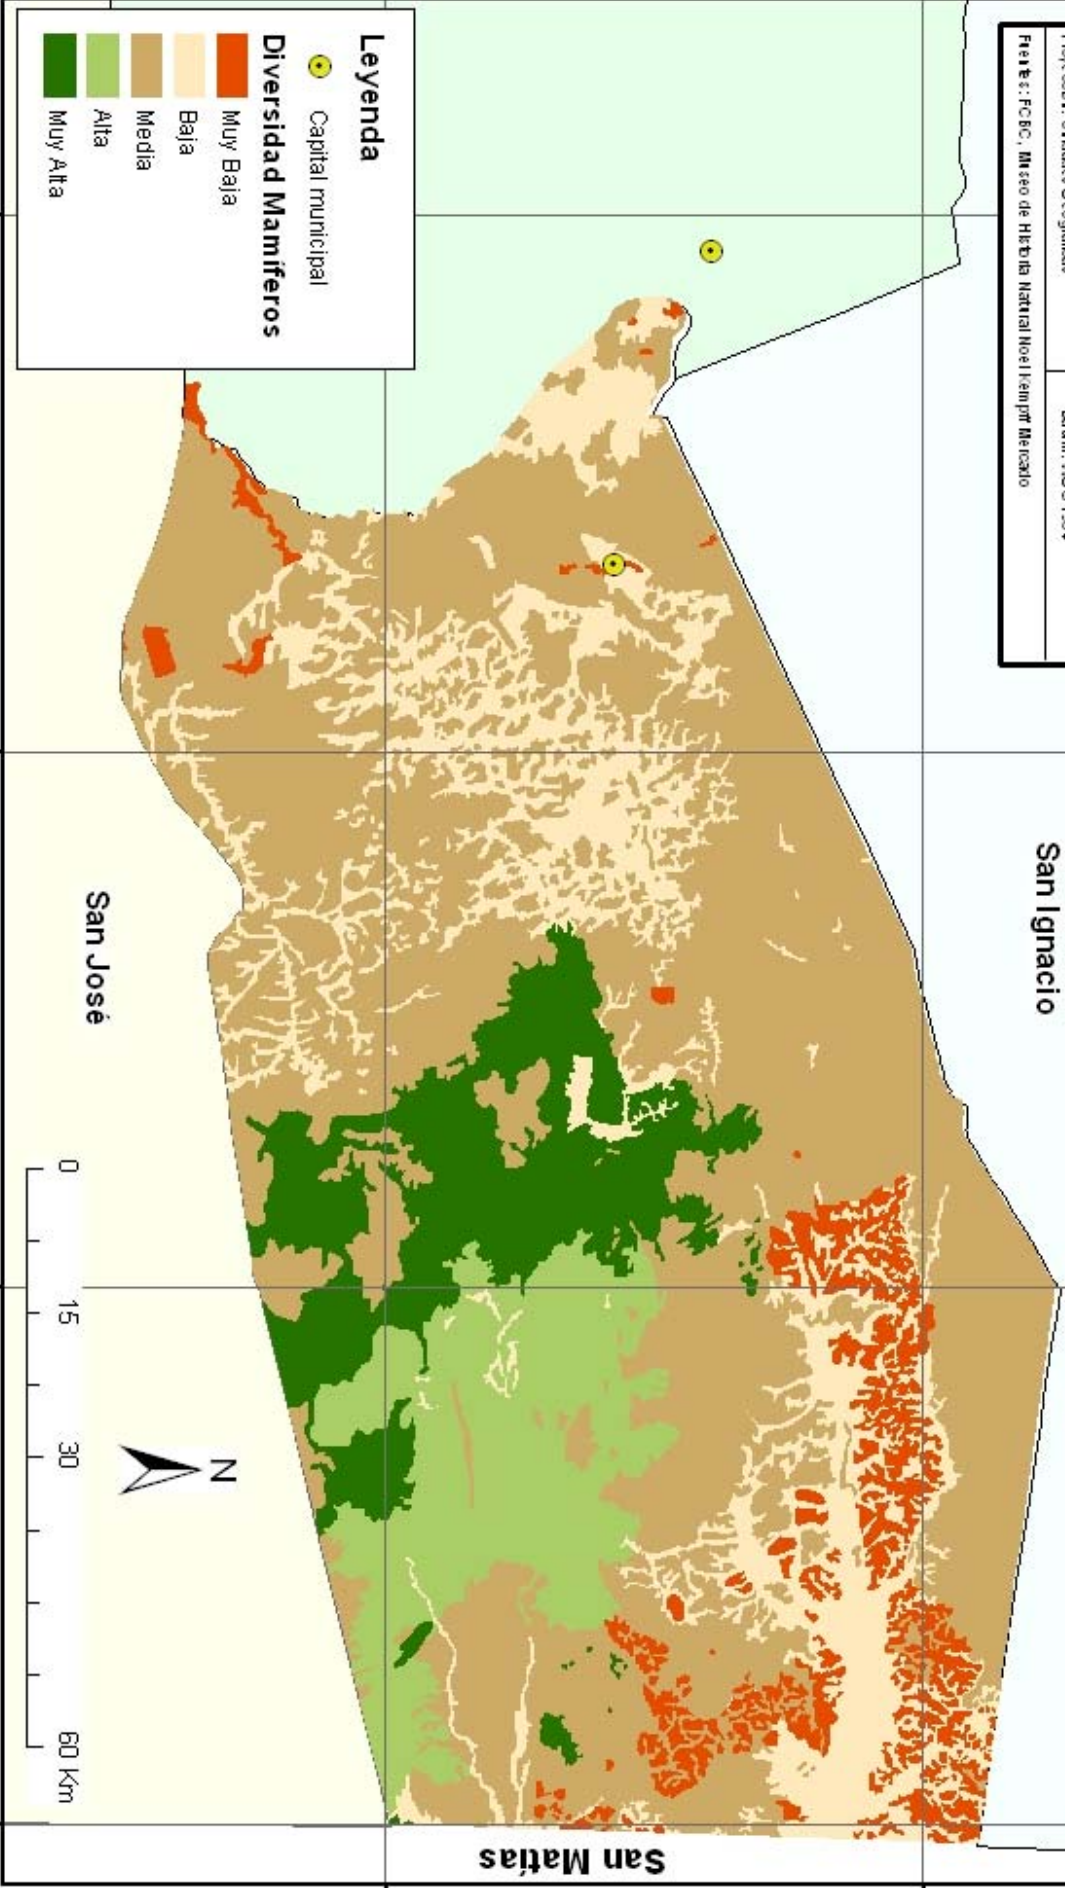

61°00'W 60°30'W 60°00'W 59°30'W

PLAN MUNICIPAL DE ORDENAMIENTO TERRITORIAL DEL MUNICIPIO DE SAN RAFAEL

Mapa de Diversidad de Mamíferos del Municipio de San Rafael

Escala de Impresión: 1:750,000	Fecha: Marzo, 2007	UNIASIS - MHNHNM
Proyección: UTM/lat. Geográficas	Datum: WGS 1984	
Fuentes: FCB, Museo de Historia Natural Noel Kempf Mercado		

Leyenda

- Capital municipal

Diversidad Mamíferos

- Muy Baja
- Baja
- Media
- Alta
- Muy Alta

61°00'W 60°30'W 60°00'W 59°30'W

17°00'S 16°30'S

17°00'S 16°30'S

San José

San Ignacio

San Matías