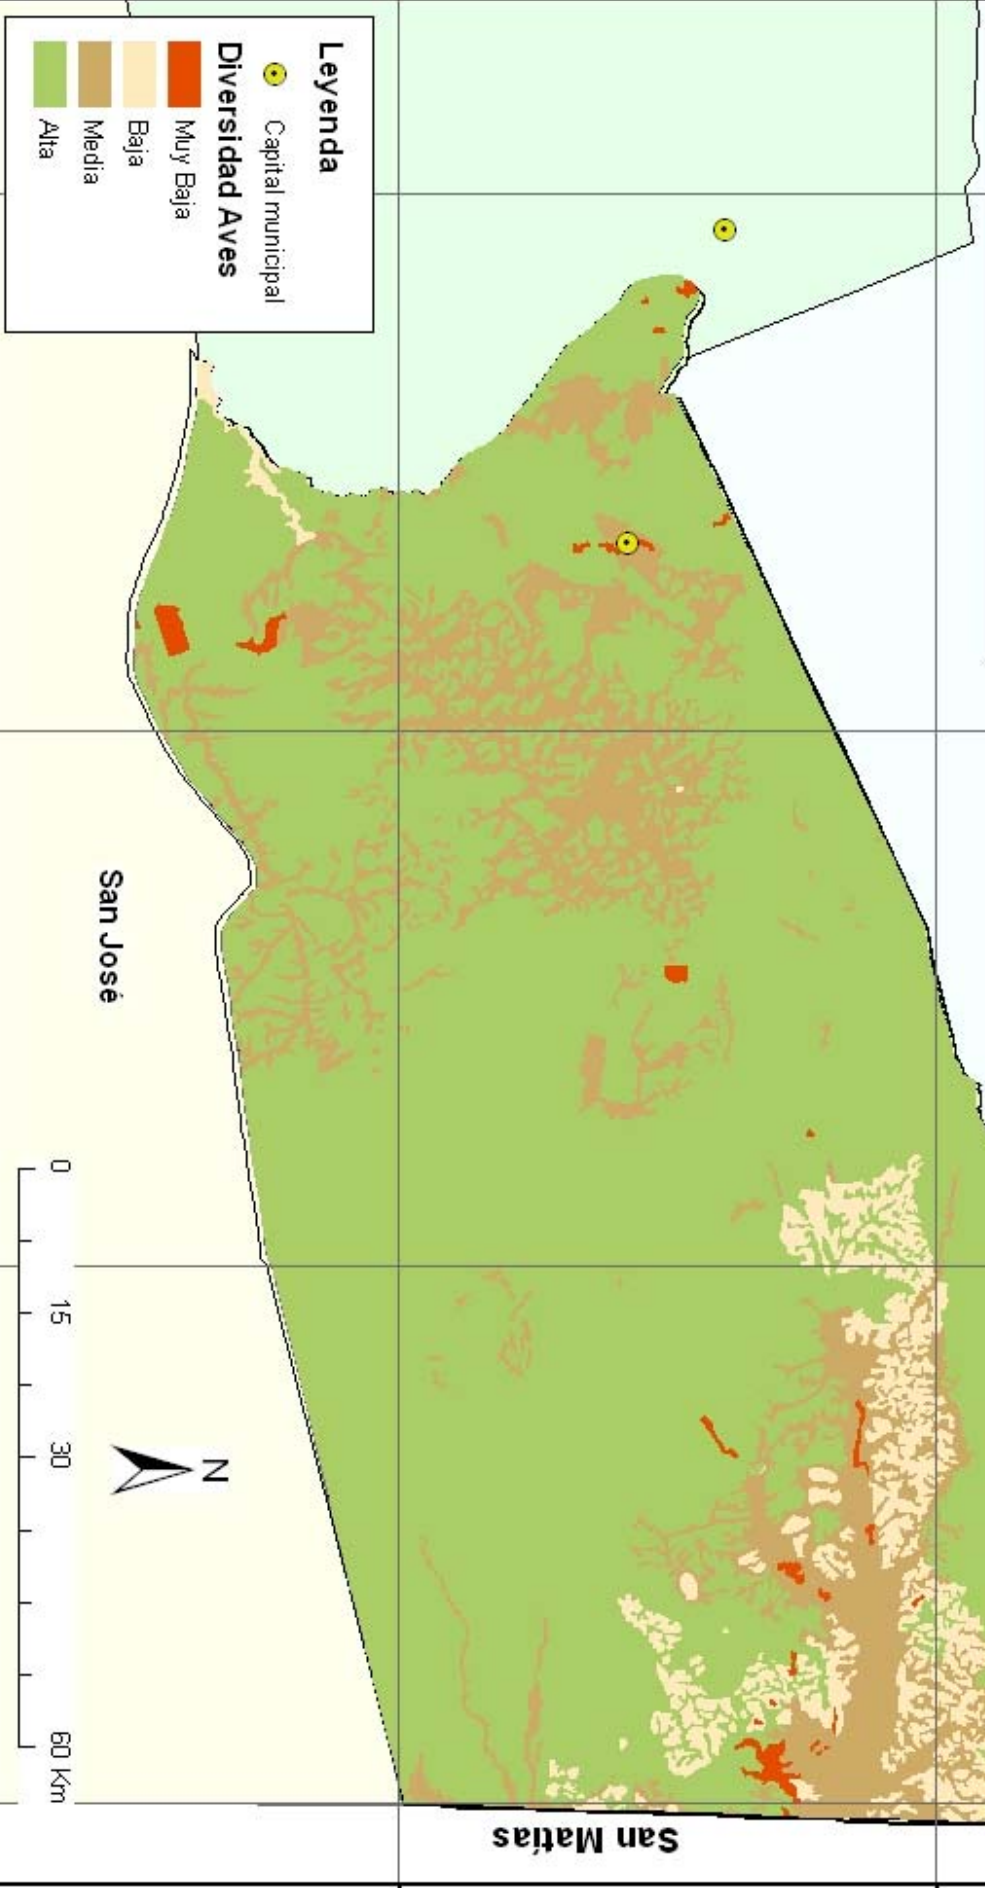

61°0'0"W

60°30'0"W

60°0'0"W

59°30'0"W

PLAN MUNICIPAL DE ORDENAMIENTO TERRITORIAL DEL MUNICIPIO DE SAN RAFAEL

Mapa de Diversidad de Aves del Municipio de San Rafael

Escala de Impresión: 1:750.000	Fecha: Marzo, 2007	UNIBAS S.A. - MHHN/FA
Proyección: UTM/latas Geográficas	Datm.: WGS 1984	
Fuentes: FONDEC, Museo de Historia Natural Noel Kempff Mercado		

Leyenda

- Capital municipal

Diversidad Aves

- Muy Baja
- Baja
- Media
- Alta

San Ignacio

San José

San Matías

17°0'0"S

16°30'0"S

17°0'0"S

16°30'0"S

61°0'0"W

60°30'0"W

60°0'0"W

59°30'0"W